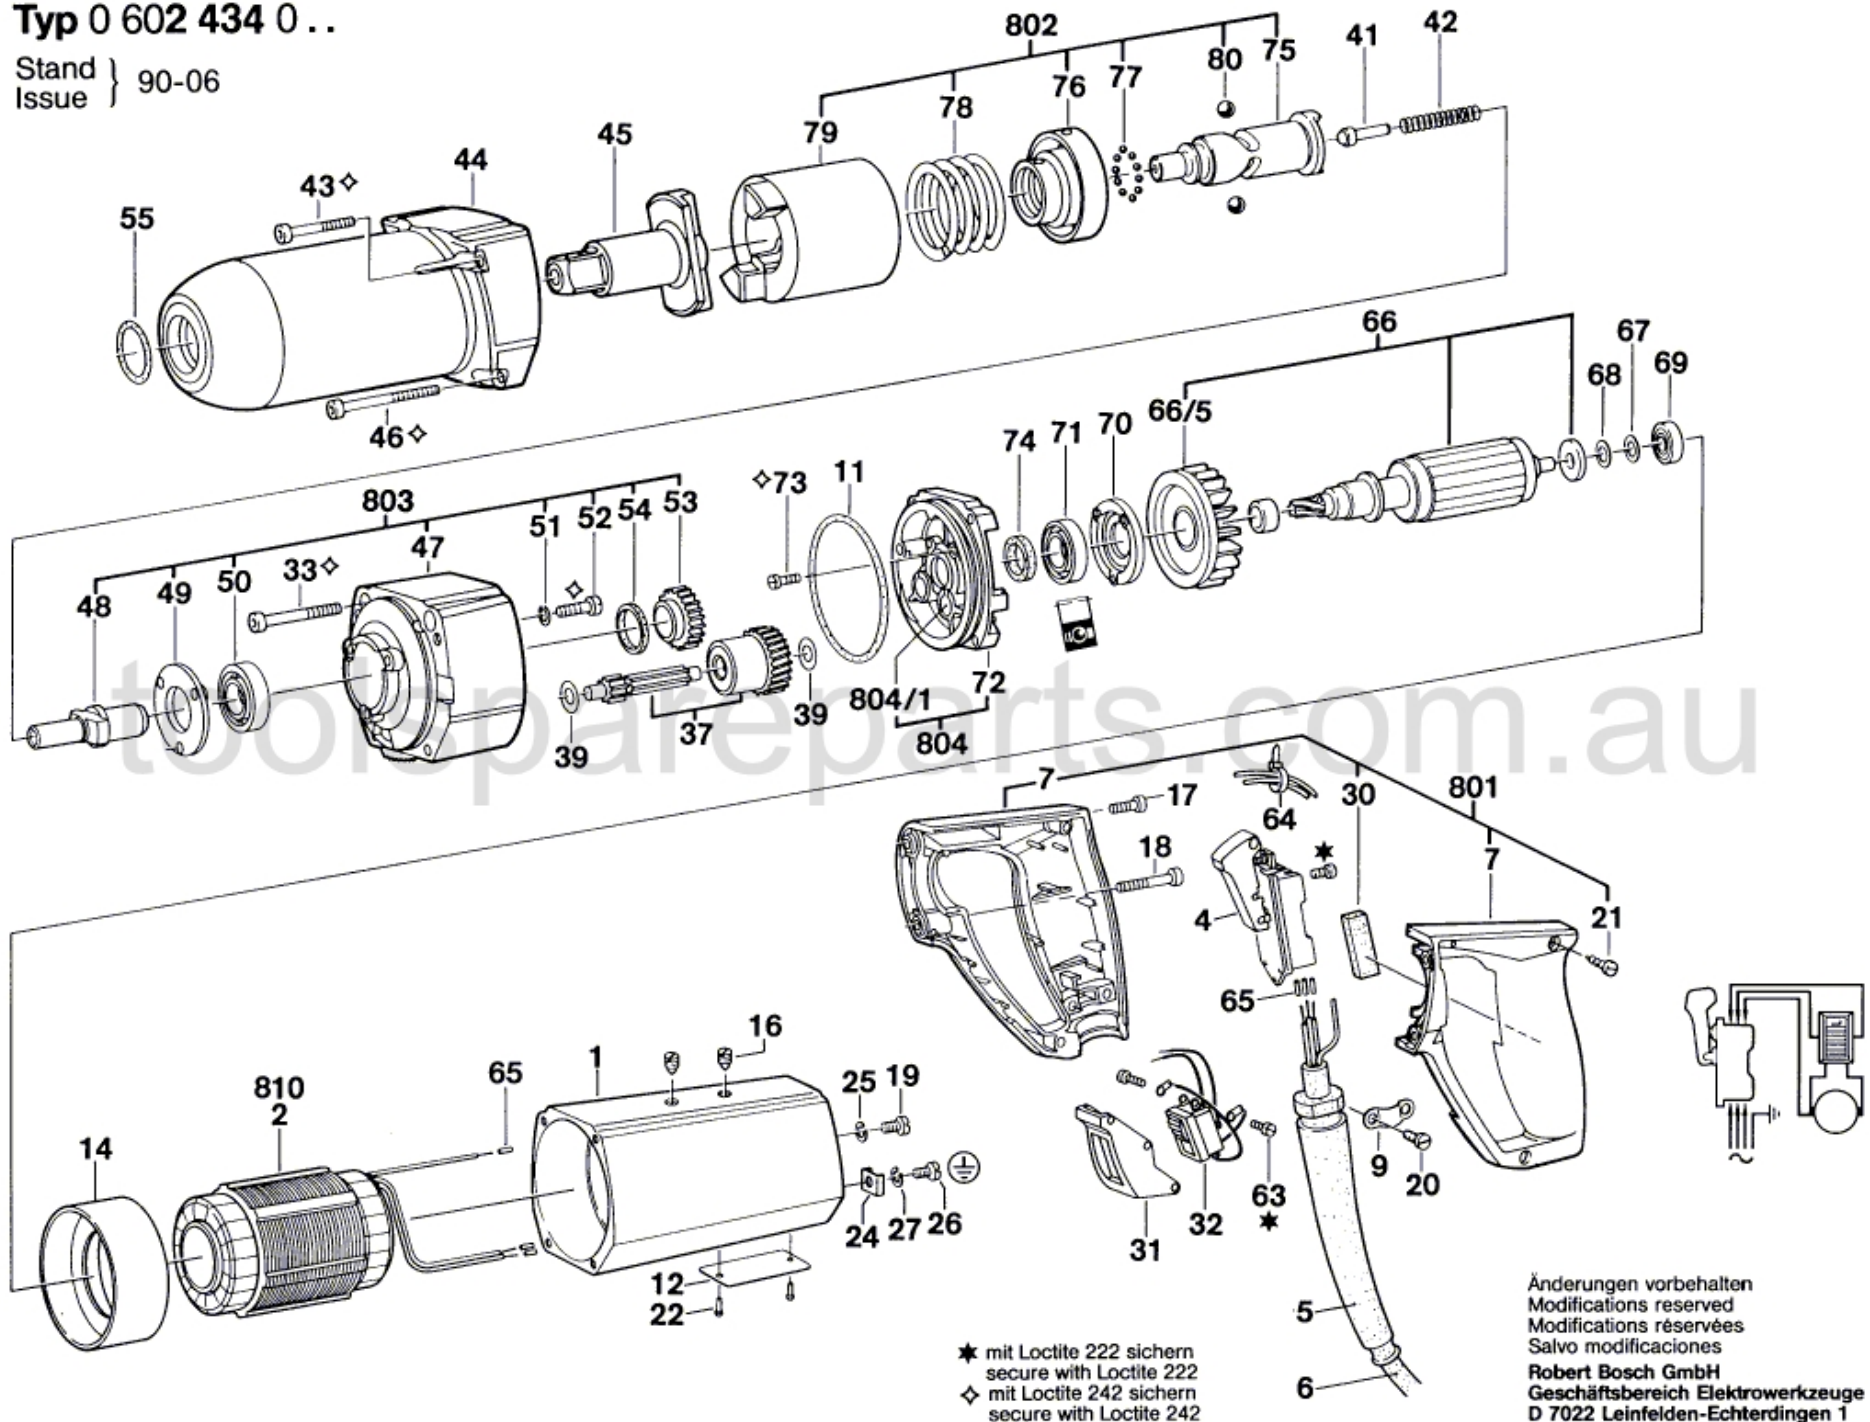

Typ 0 602 434 0..

Stand } 90-06
Issue }

★ mit Loctite 222 sichern
secure with Loctite 222
◇ mit Loctite 242 sichern
secure with Loctite 242

Änderungen vorbehalten
Modifications reserved
Modifications réservées
Salvo modificaciones
Robert Bosch GmbH
Geschäftsbereich Elektrowerkzeuge
D 7022 Leinfelden-Echterdingen 1